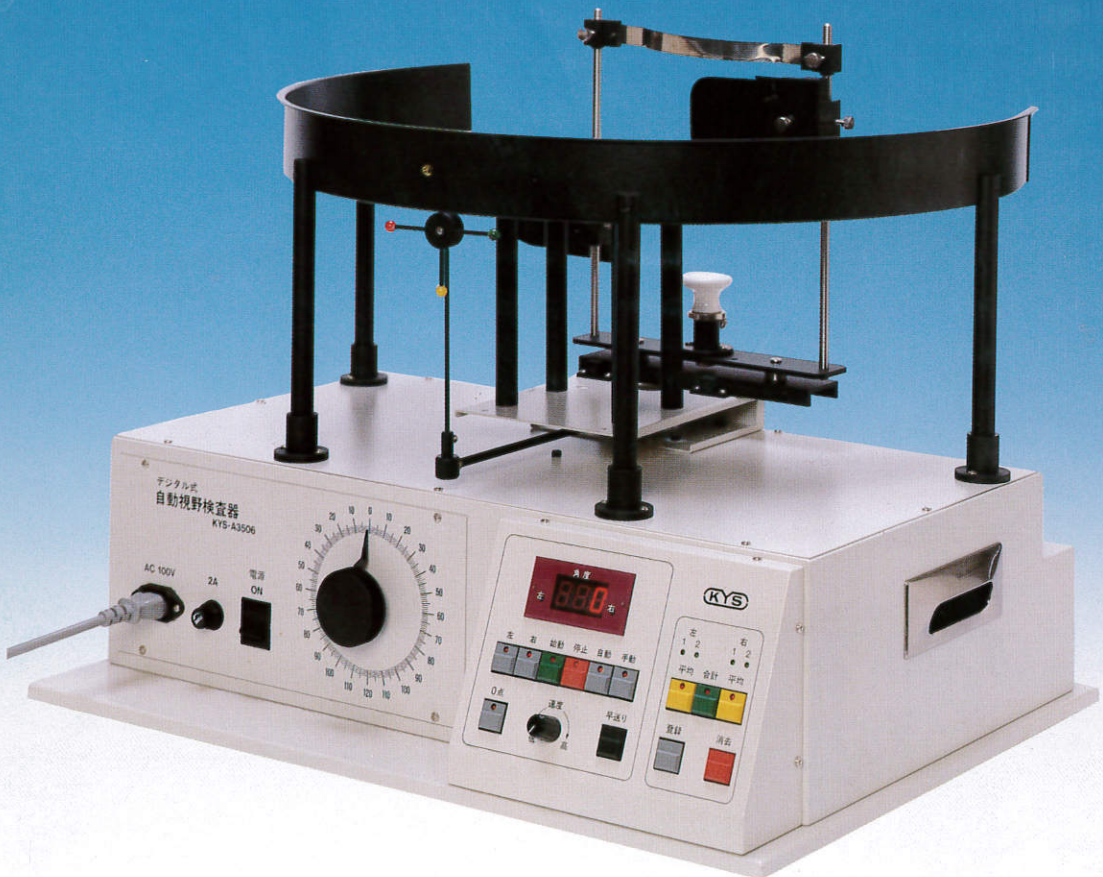

自動視野検査器

(デジタル型)

デジタル表示・マイコン搭載の新鋭器

自動式

KYS-A3506

【特 徴】

1. 水平な弧に沿って移動する視標が一定速度で移動し、被検者は押しボタンを押すことによって被検者自身が自覚する位置で遅速無く視標を停止することができます。
2. 検査者は、視標の停止位置（角度）をデジタル表示により即座に読みとることができます。また、測定した角度の2回の平均値、およびその左右の合計も各押しボタンによって即座に表示され、能率よく検査が行えます。
3. その他、始動、停止、左・右方向選択、早送り、自動・手動選択などの操作は、すべて検査者側前面パネルの押しボタンで行えます。

【仕 様】

方 式	自動および手動の2方式 測定値表示：デジタル表示
移動視標速度	無段階調節
被 検 者 応 答	押しボタン式
測 定 範 囲	弧の中心より左右各105度
電 源 ・ 電 圧	AC 100V・50/60 Hz
寸 法	幅：600 ^{mm} 長さ：450 ^{mm} 高さ：ボックス部180 ^{mm} 、弓上部迄420 ^{mm} 遮眼子ポール上部迄480 ^{mm}
重 量	19kg