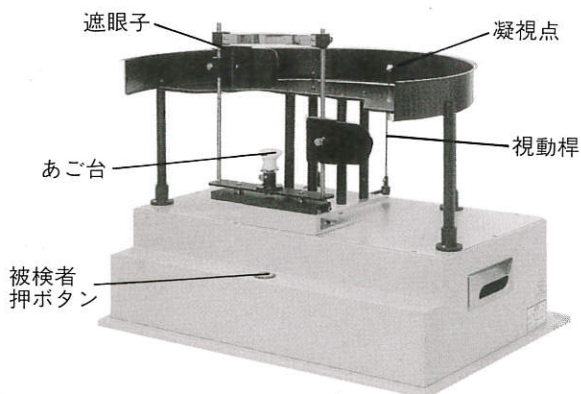

自動視野検査器

(デジタル型)

デジタル表示・マイコン搭載の新鋭器

自動式

KYS-A3506

【特 徴】

1. 水平な弧に沿って移動する視標が一定速度で移動し、被検者は押しボタンを押すことによって被検者自身が自覚する位置で遅速無く視標を停止することができます。
2. 検査者は、視標の停止位置（角度）をデジタル表示により即座に読みとることができます。また、測定した角度の2回の平均値、およびその左右の合計も各押しボタンによって即座に表示され、能率よく検査が行えます。
3. その他、始動、停止、左・右方向選択、早送り、自動・手動選択などの操作は、すべて検査者側前面パネルの押しボタンで行えます。

【仕 様】

方 式	自動および手動の2方式 測定値表示：デジタル表示
移動視標速度	無段階調節
被 検 者 応 答	押しボタン式
測 定 範 囲	弧の中心より左右各105度
電 源 ・ 電 圧	AC 100V・50/60 Hz
寸 法	幅：600 ^{mm} 長さ：450 ^{mm} 高さ：ボックス部180 ^{mm} 、弓上部迄420 ^{mm} 遮眼子ポール上部迄480 ^{mm}
重 量	19kg